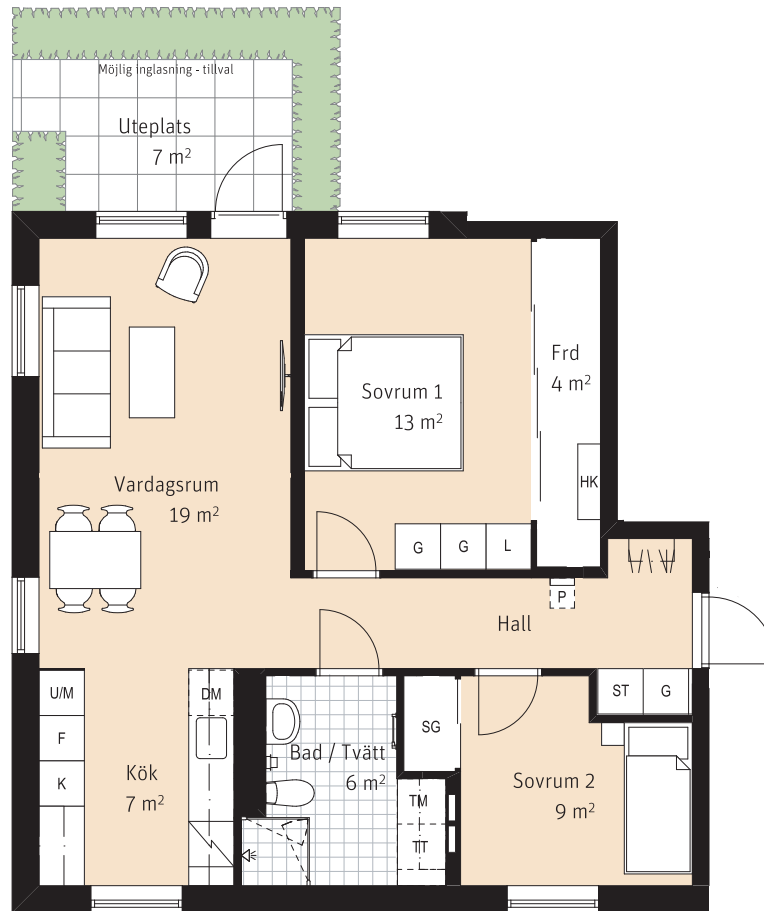

# 3 Rok, ca 69 m<sup>2</sup>

Lgh 1101

K/F Kyl/ frys

Inbyggnadshäll

U/M Ugn och mikro i högskåp

DM Diskmaskin

--- Överskåp

TM Tvättmaskin

TT Torktumlare

G Garderob

ST Städsåp

L Linnesåp

Sits som tillval

Kapphylla

Handdukstork

SG Skjutdörrsgarderob

Inspektionslucka

Frd Förråd

RUMSHÖJD:  
Ca. 2,5m

LÄGENHETSNUMRERING

1	1	01
Husnr	Våning	Lägenhet

SKALA 1:100